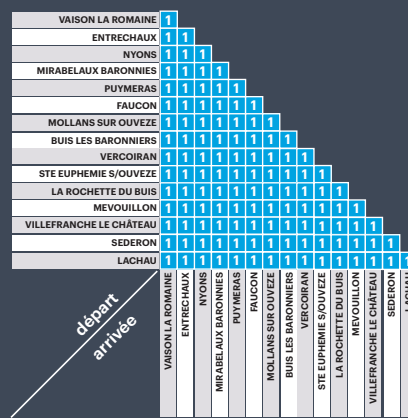

TRANSPORTEUR
Les Autocars du Petit Nice • 04 75 26 35 58

L: lundi **M**: mardi **Me**: mercredi
J: jeudi **V**: vendredi **S**: samedi
DF: dimanche et fêtes

Aucun service ne circule les jours fériés.

CALENDRIER SCOLAIRE DRÔME

Rentrée des classes :
jeudi 2 septembre 2021

Vacances de la Toussaint :
du samedi 23 octobre 2021
au dimanche 7 novembre 2021

Vacances de Noël :
du samedi 18 décembre 2021
au dimanche 2 janvier 2022

Vacances d'hiver :
du samedi 12 février 2022
au dimanche 27 février 2022

Vacances de printemps :
du samedi 16 avril 2022
au dimanche 1er mai 2022

Vacances d'été :
à compter du jeudi 7 juillet 2022

Connectez vous et rejoignez le réseau des covoitureurs
movici.auvergnerrhonealpes.fr

1 Correspondance à NYONS avec les services de la ligne Nyons/Valréas
2 Transport à la demande - réservation au moins 24h à l'avance

Nota : Aucun service ne circule les jours fériés
♿ Points d'arrêts accessibles aux personnes à mobilité réduite. Il est recommandé d'informer le transporteur au préalable par téléphone. Pour les points d'arrêts non accessibles, un service de substitution existe. La réservation auprès du transporteur est nécessaire.

Ces horaires sont accessibles dans la limite des places disponibles. PENSEZ À ANTICIPER VOTRE ACHAT DE BILLET.